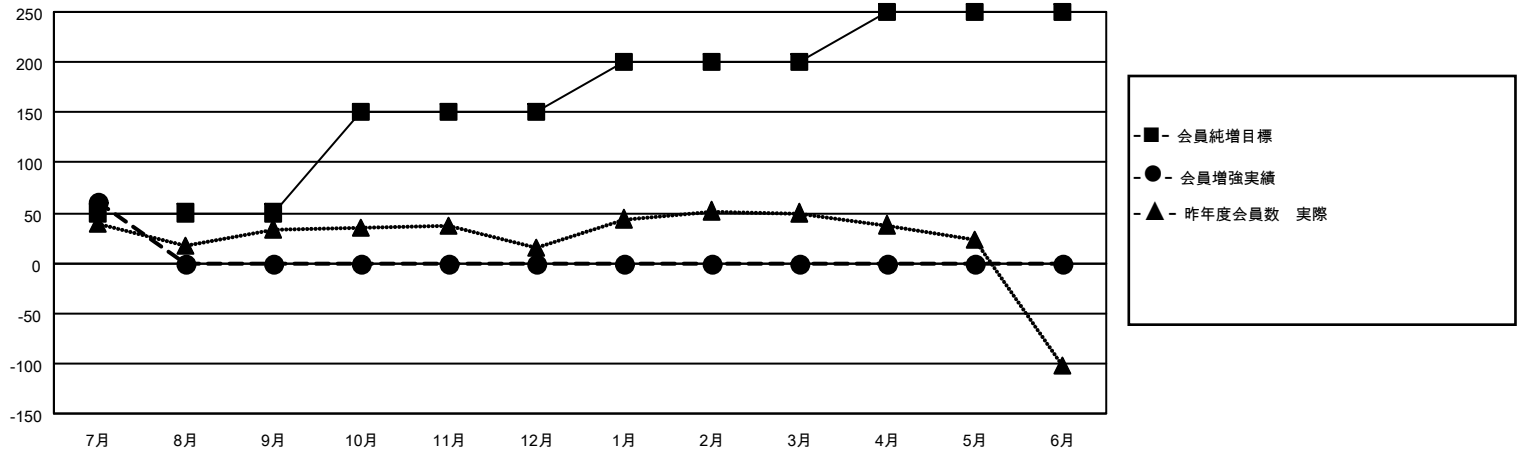

# MONTHLY MEMBERSHIP PROGRESS REPORT

地域 JAPAN

District 335 C

Results as of: 7/31/2020

クラブ			
結果：2020-2021			
四半期	新クラブ目標	新クラブ	解散クラブ
7月/8月/9月	0	0	0
10月/11月/12月	1	0	0
1月/2月/3月	0	0	0
4月/5月/6月	0	0	0

名			
結果：2020-2021			
四半期	会員純増目標	会員増強実績	退会者(転籍を含む)実際
7月/8月/9月	50	75	13
10月/11月/12月	100	0	0
1月/2月/3月	50	0	0
4月/5月/6月	50	0	0

新クラブ目標及び実績累計

会員目標及び実績累計

解散クラブ: 0	34 CLUBS OF 106 一名以上の新会員を登録	<b>男女別</b>
		男性 3,197 (83.04%)
		女性 653 (16.96%)
<b>退会者</b>	<a href="#">会員累計データを見るには、ここをクリック</a>	世帯主/家族会員合計 720
物故会員 2		国際会費半額の家族会員 368
クラブ解散 0		
その他 11		
合計 13		