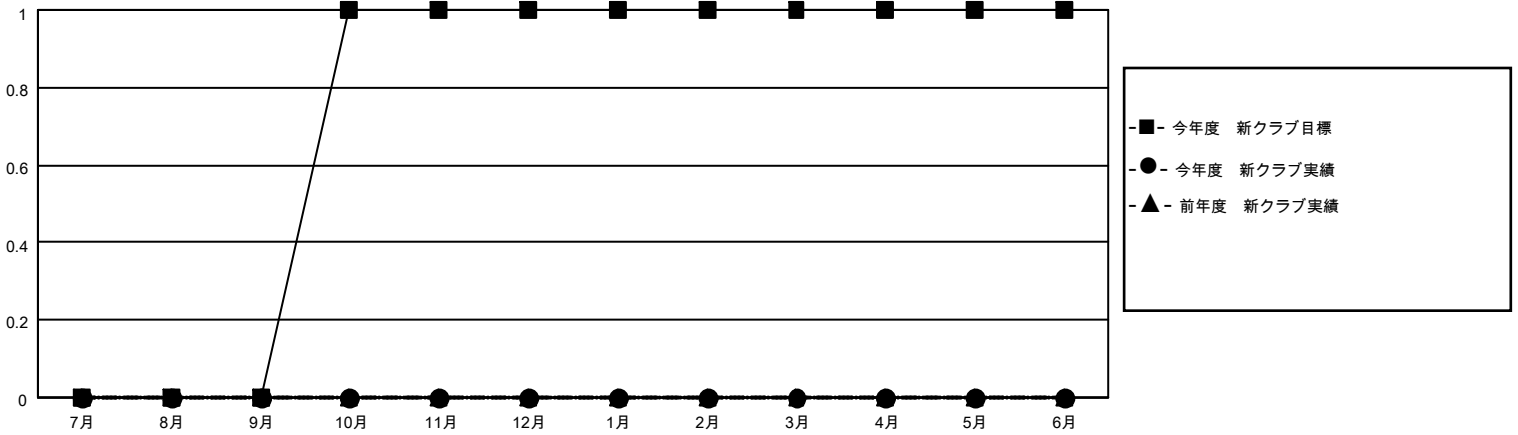

MONTHLY MEMBERSHIP PROGRESS REPORT

地域 JAPAN

District 335 C

Results as of: 7/31/2020

クラブ			
結果：2020-2021			
四半期	新クラブ目標	新クラブ	解散クラブ
7月/8月/9月	0	0	0
10月/11月/12月	1	0	0
1月/2月/3月	0	0	0
4月/5月/6月	0	0	0

名			
結果：2020-2021			
四半期	会員純増目標	会員増強実績	退会者(転籍を含む)実際
7月/8月/9月	50	75	13
10月/11月/12月	100	0	0
1月/2月/3月	50	0	0
4月/5月/6月	50	0	0

新クラブ目標及び実績累計